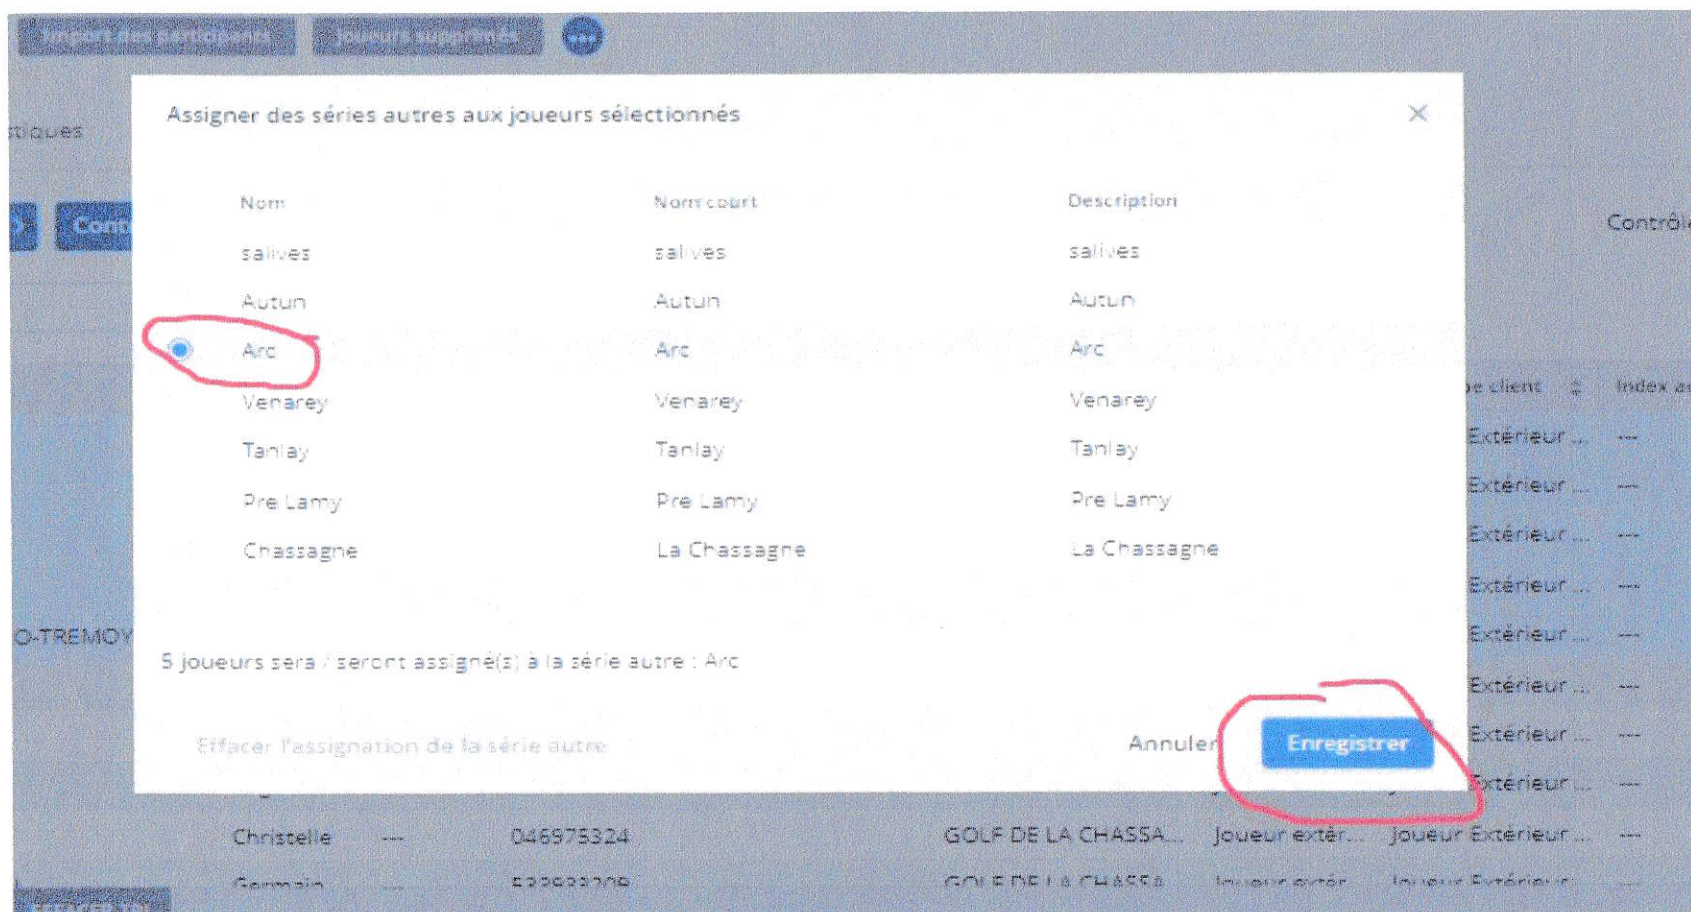

Affectation des séries aux joueurs

Sélectionner la série autre correspondante, enregistrer et recommencer l'opération pour les autres clubs, tous les joueurs doivent être affectés à une série